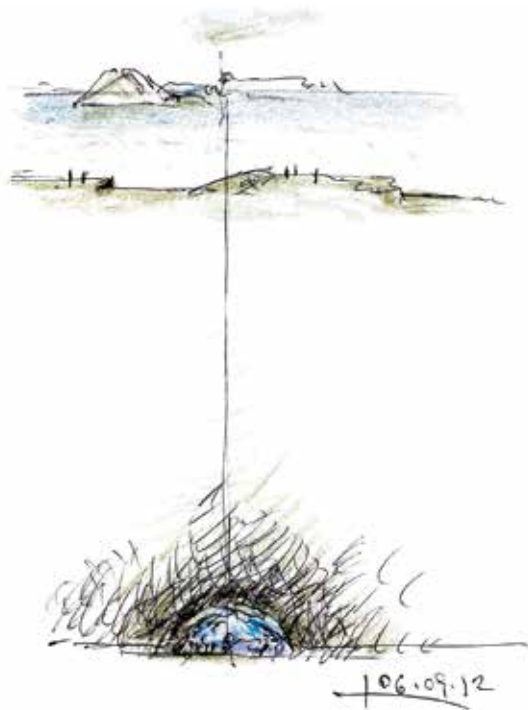

Francesco Venezia Dainecuta e la grotta azzurra

Abitare su antri.

Il ritorno di Tiberio a Sperlonga
mostra dei progetti dell'atelier di Francesco Venezia
nell'Accademia di Architettura di Mendrisio

MOSTRA 4 > 14 marzo 2014

INAUGURAZIONE 4 marzo 2014 ore 19.00

ROMA PIAZZA M. FANTI 47

**CASA
DELL'ARCHITETTURA
ROMA**

WWW.CASADELLARCHITETTURA.IT

La Casa dell'Architettura
in occasione dell'inaugurazione della mostra

Abitare su antri.

Il ritorno di Tiberio a Sperlonga

è lieta di invitarLa all'incontro
L'archeologia come presente

martedì 4 marzo 2014 alle ore 20.00

SALUTI

Alfonso Giancotti / Carmen Carbone

INTRODUZIONE

Livio Sacchi

INTERVENTI